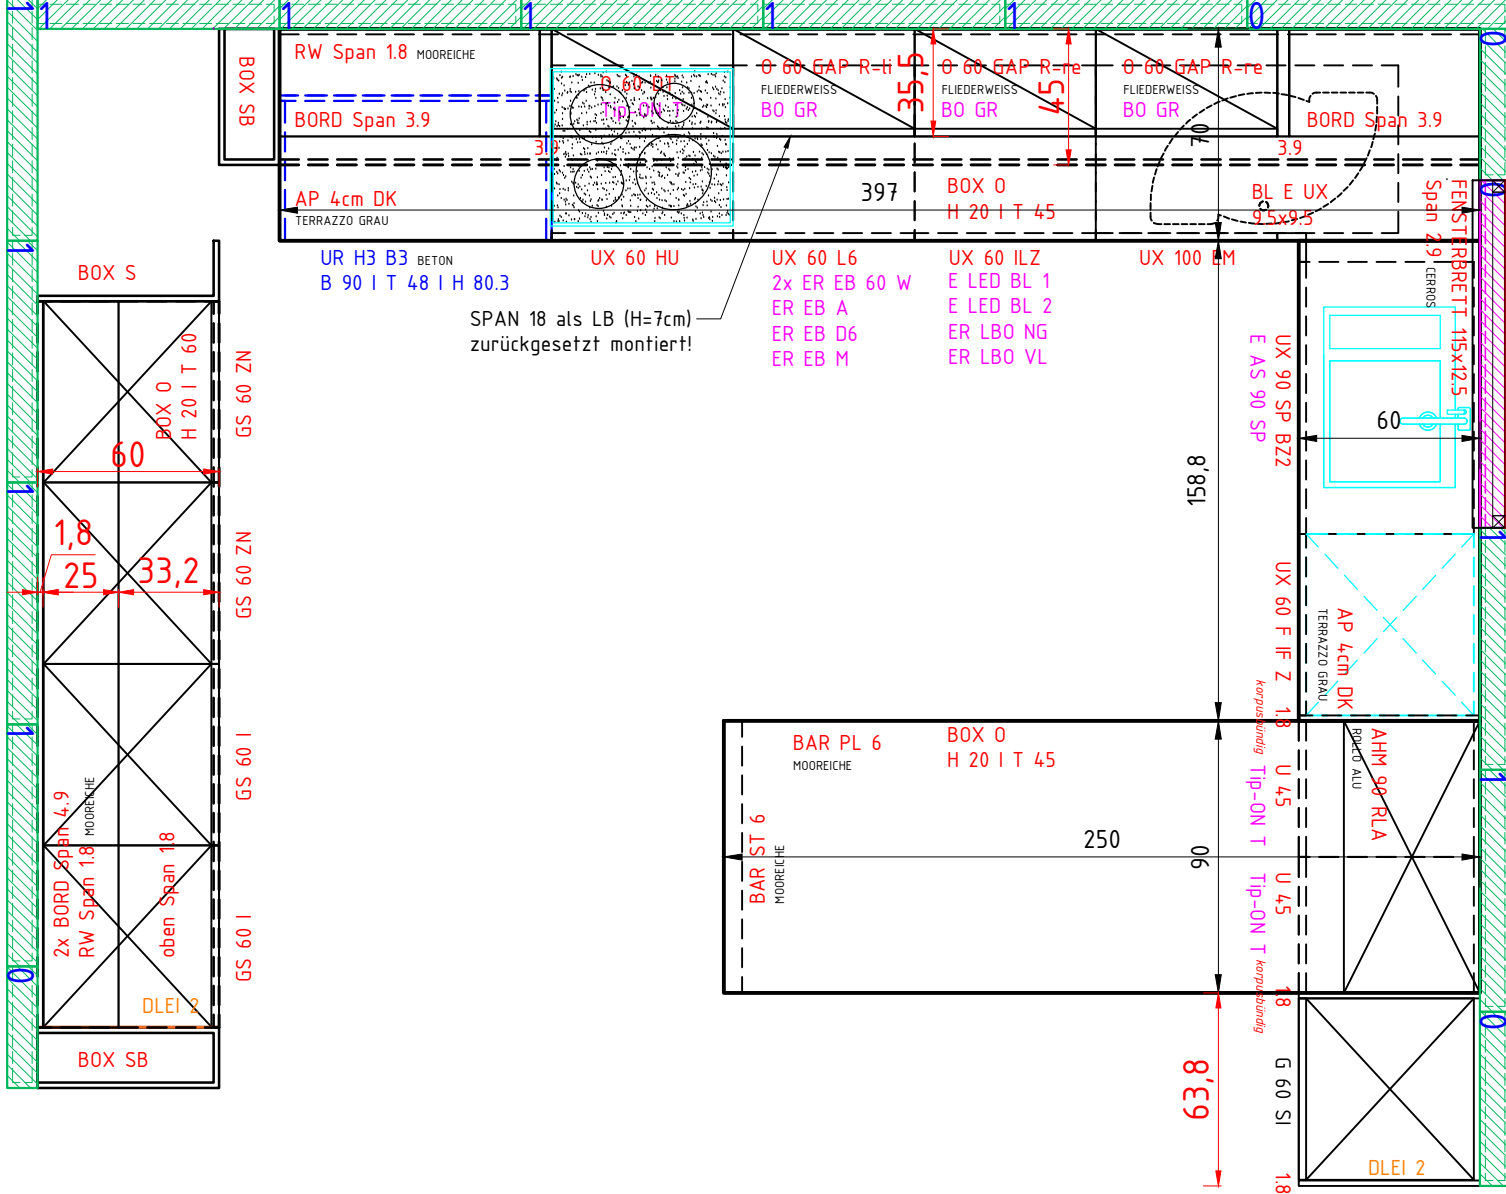

350,2

240,2

90

90

60

60

60

60

60

20

20

477

60 20 86,1 3,9 60 60 60 60 60 60 3,9 63,1
 60 20 90 60 60 60 60 9,5 57,5

9,5 67,5 90 158,8 60 1,8 45 1,8 45 90 63,8 60 1,8 0,2 382,6

SPAN 18 als LB (H=7cm)
 zurückgesetzt montiert!

- UX 60 L6
- 2x ER EB 60 W
- ER EB A
- ER EB D6
- ER EB M
- UX 60 ILZ
- E LED BL 1
- E LED BL 2
- ER LBO NG
- ER LBO VL
- UX 100 EM

UR H3 B3 BETON
 B 90 IT 48 IH 80.3

BAR PL 6 MOOREICHE
 BOX 0 H 20 IT 45

AHM 90 RLA
 BORD ALU

AP 4cm DK
 TERRAZZO GRAU

UX 90 SP BZZ
 E AS 90 SP

BORD Span 3.9

FLIEDERWEISS BO GR

Ø 60 GAP R-te

FLIEDERWEISS BO GR

Ø 60 GAP R-te

FLIEDERWEISS BO GR

Ø 60 GAP R-te

FLIEDERWEISS BO GR

Ø 60 GAP R-te

FLIEDERWEISS BO GR

Ø 60 GAP R-te